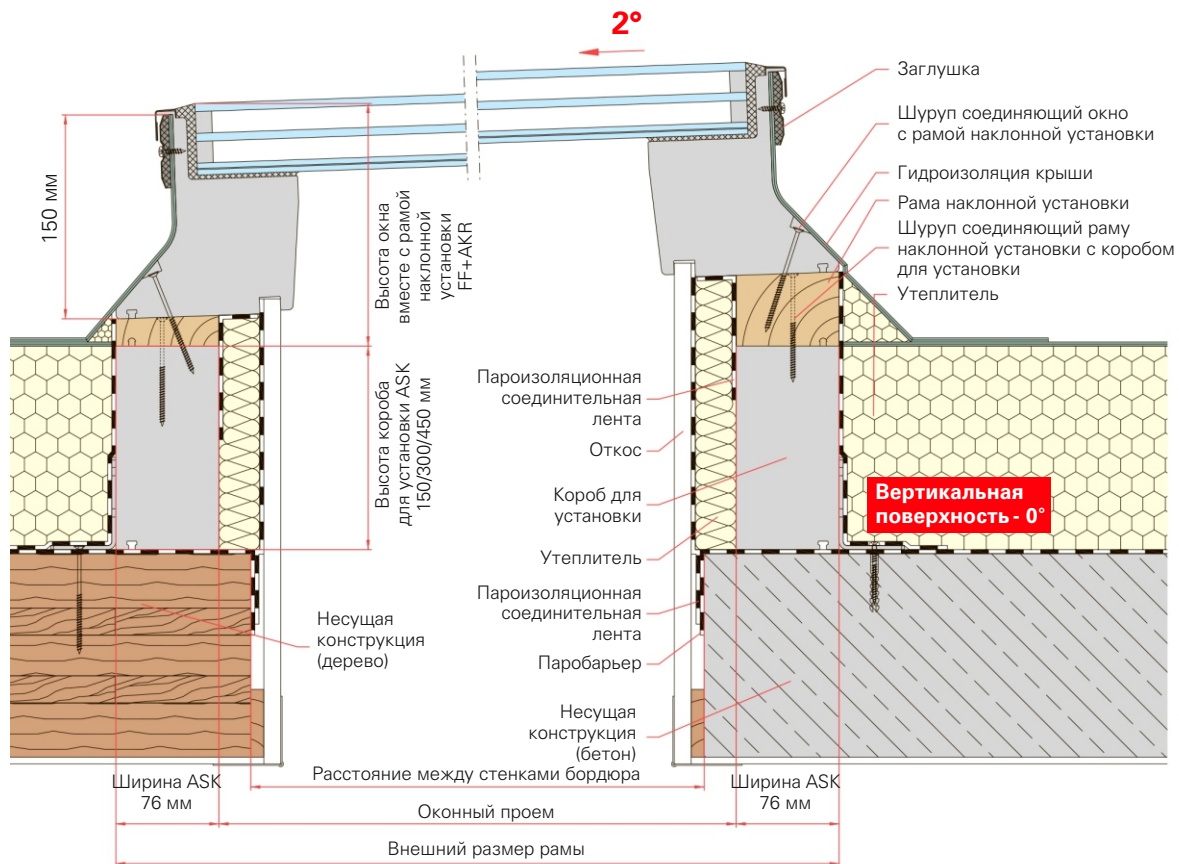

OnTop окно для плоской кровли с фиксированным остеклением (глухое)

Схемы монтажа

Конструкция с коробом для установки ASK Fx150K и рамой для наклонной установки АКР