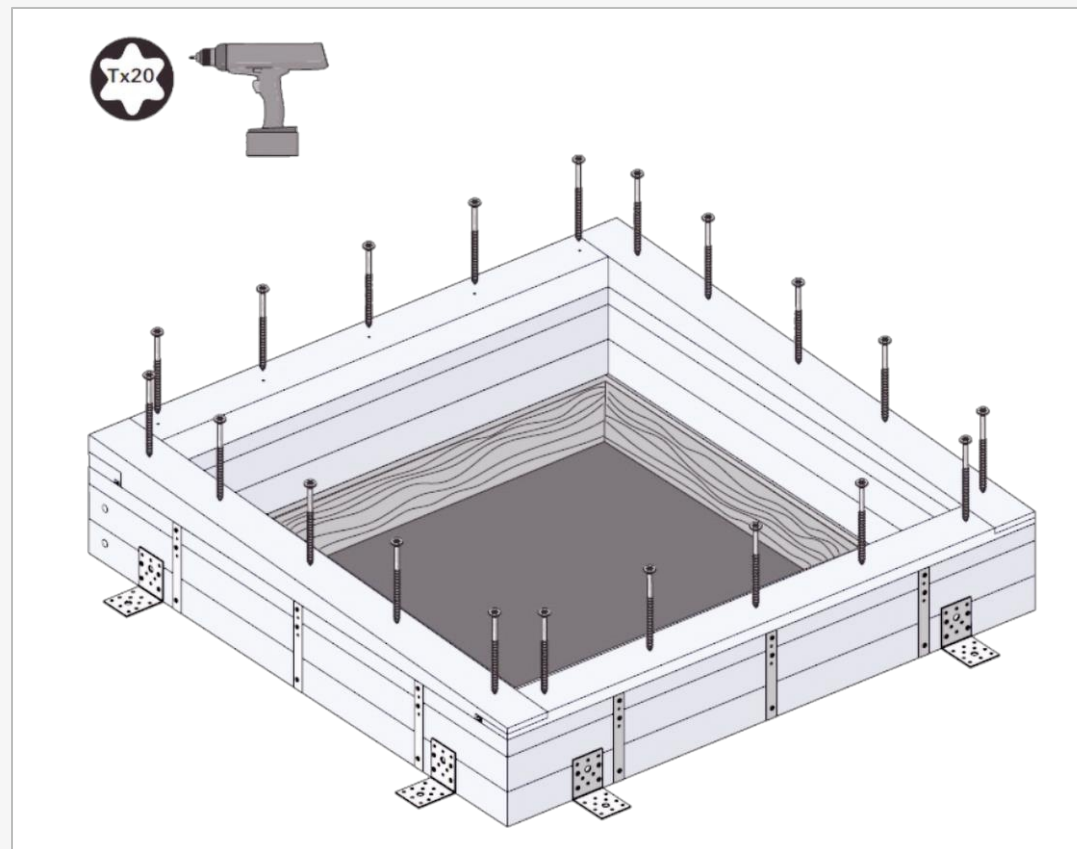

Короб для установки ASK

Схемы монтажа

06

Рама наклонной
установки АКР

Рама наклонной установки АКР

Преимущества

- 01 Простая установка**
благодаря небольшому количеству хорошо подготовленных компонентов.
- 02 Наклонная установка.**
Увеличение угла наклона установки на 2°.
- 03 Идеально подходит**
для установки под оконным элементом.
- 04 Безопасное и герметичное соединение**
благодаря входящей в комплект уплотнительной ленте.
- 05 Доступны**
для окон всех размеров.

Рама наклонной установки АКР

Схемы монтажа

07 Плиссированная штора
электроуправление

**Легкая интеграция с
«Умным домом»**

Плиссированная штора ZFA с электрическим управлением для окон OnTop

Преимущества

- 01 Приятный дневной свет**
с оптимальной защитой от бликов благодаря полупрозрачным тканям.
- 02 Эффективное затемнение**
благодаря сотовой ткани¹.
- 03 Максимальный комфорт**
благодаря электрическому управлению. Индивидуально регулируется по мере необходимости с помощью пульта дистанционного управления.
- 04 Рекомендуется для**
гостиных (полупрозрачная ткань) и спален (затемняющая ячеистая плиссированная ткань)¹.