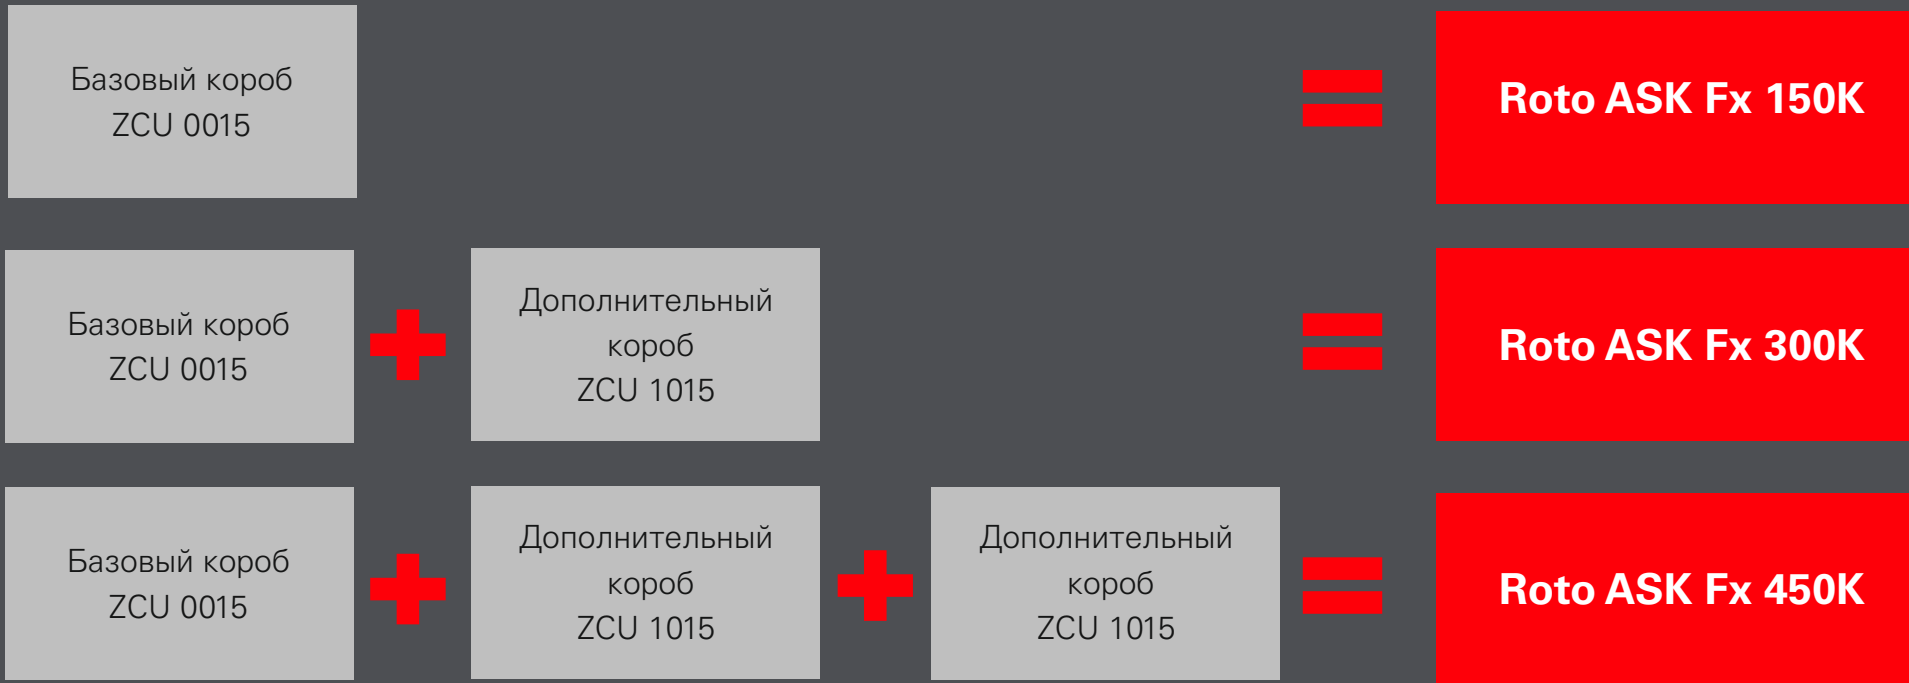

Отличие от конкурентов.

Безопасность и простота в обращении благодаря высочайшему уровню предварительной сборки