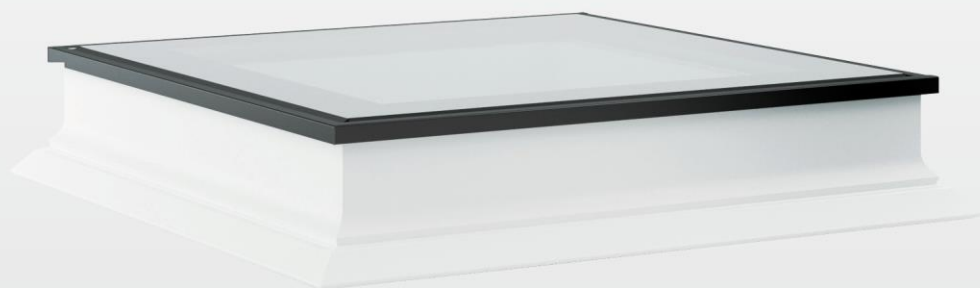

Премиальное качество для плоских крыш

Roto OnTop окно для плоской кровли

Roto OnTop окна для плоских кровель - **Оглавление**

01

Информация
о продукте

02

Окно с фиксированным
остеклением (глухое)

03

Плиссированная
шторка

08

Отличия от
конкурентов

01

Информация о продукте

Окно для плоской кровли

**Окно с фиксированным
остеклением**
глухое

**Окно с электрическим
стеклоподъемником**
с радио управлением

OnTop окно для плоской кровли с фиксированным остеклением (глухое)

Преимущества

- 01 Надежное соединение с крышей**
благодаря высочайшему уровню предварительной сборки. Монтажные рейки для крепления кровельного материала входят в комплект поставки.
- 02 Высокая стабильность и долгий срок службы**
благодаря устойчивому к атмосферным воздействиям многокамерному профилю из 100% ПВХ.
- 03 Лучшая теплоизоляция**
благодаря дополнительной изоляции внутри профилей.
- 04 Высочайший уровень безопасности**
благодаря закаленному и устойчивому к разбитию наружному стеклу.