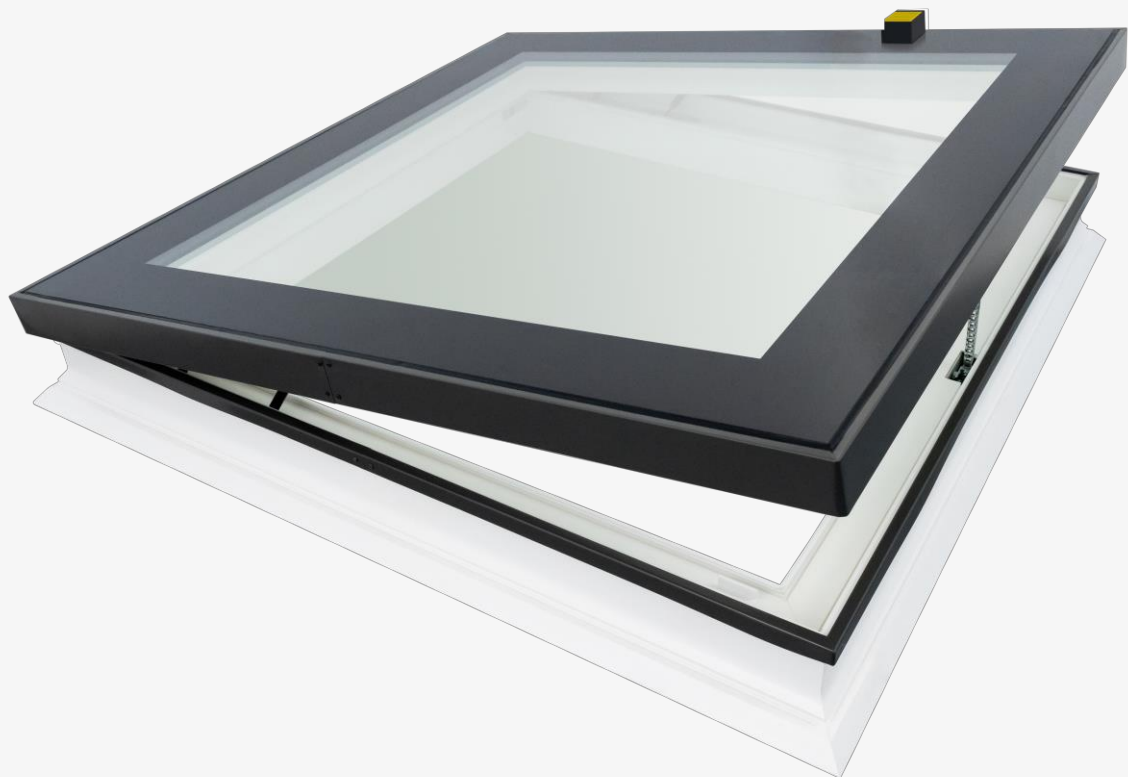

Премиальное качество для плоских крыш

Roto OnTop окно для плоской кровли

Roto OnTop окна для плоских кровель - **Оглавление**

01

Информация
о продукте

02

Окно с фиксированным
остеклением (глухое)

03

Плиссированная
шторка

08

Отличия от
конкурентов

01

Информация о продукте

Окно для плоской кровли

**Окно с фиксированным
остеклением**
глухое

**Окно с электрическим
стеклоподъемником**
с радио управлением

OnTop окно для плоской кровли с фиксированным остеклением (глухое)

Преимущества

- 01 Надежное соединение с крышей**
благодаря высочайшему уровню предварительной сборки. Монтажные рейки для крепления кровельного материала входят в комплект поставки.
- 02 Высокая стабильность и долгий срок службы**
благодаря устойчивому к атмосферным воздействиям многокамерному профилю из 100% ПВХ.
- 03 Лучшая теплоизоляция**
благодаря дополнительной изоляции внутри профилей.
- 04 Высочайший уровень безопасности**
благодаря закаленному и устойчивому к разбитию наружному стеклу.

**OnTop окно для плоской кровли с
электрическим стеклоподъёмником**
Идеальное соединение с крышей

Легкая интеграция с
«Умным домом»

OnTop окно для плоской кровли с электрическим стеклоподъёмником

Преимущества