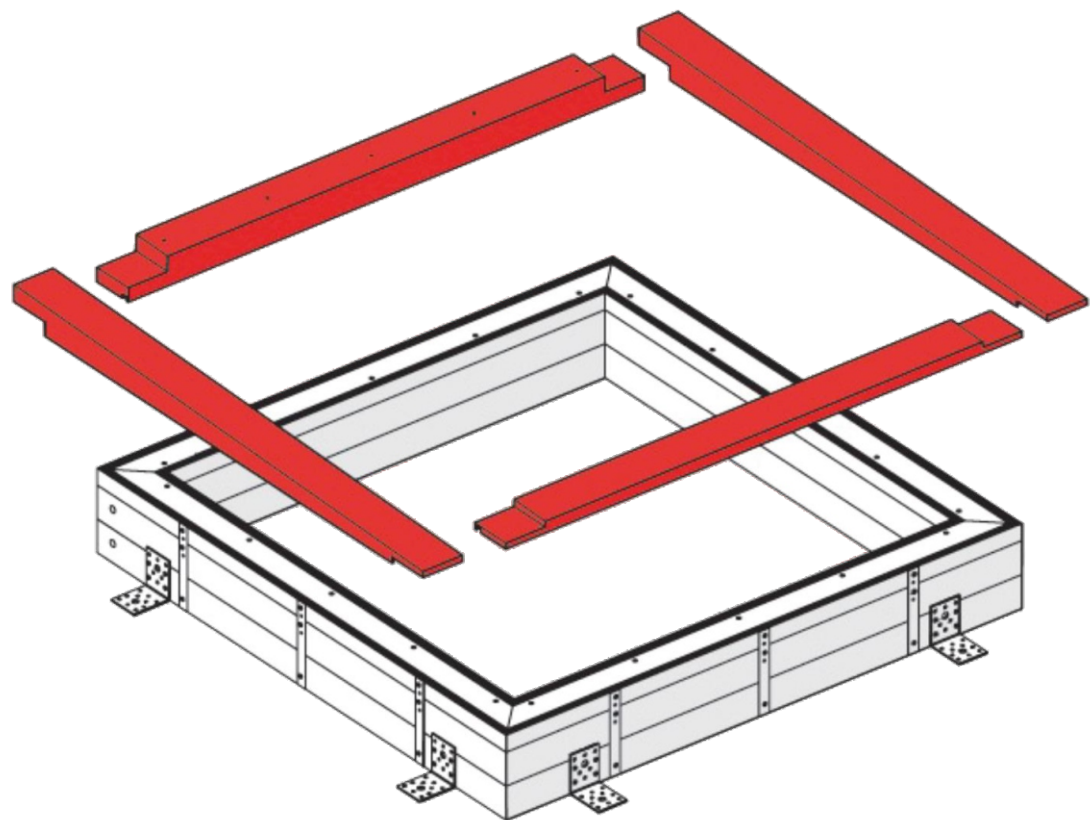

Короб для установки ASK

Схемы монтажа

06

Рама наклонной
установки АКР

Рама наклонной установки АКР

Преимущества

- 01 Простая установка**
благодаря небольшому количеству хорошо подготовленных компонентов.
- 02 Наклонная установка.**
Увеличение угла наклона установки на 2°.
- 03 Идеально подходит**
для установки под оконным элементом.
- 04 Безопасное и герметичное соединение**
благодаря входящей в комплект уплотнительной ленте.
- 05 Доступны**
для окон всех размеров.

Рама наклонной установки АКР

Схемы монтажа

07 Плиссированная штора
электроуправление

**Легкая интеграция с
«Умным домом»**

Плиссированная штора ZFA с электрическим управлением для окон OnTop

Преимущества

- 01 Приятный дневной свет**
с оптимальной защитой от бликов благодаря полупрозрачным тканям.
- 02 Эффективное затемнение**
благодаря сотовой ткани¹.
- 03 Максимальный комфорт**
благодаря электрическому управлению. Индивидуально регулируется по мере необходимости с помощью пульта дистанционного управления.
- 04 Рекомендуется для**
гостиных (полупрозрачная ткань) и спален (затемняющая ячеистая плиссированная ткань)¹.