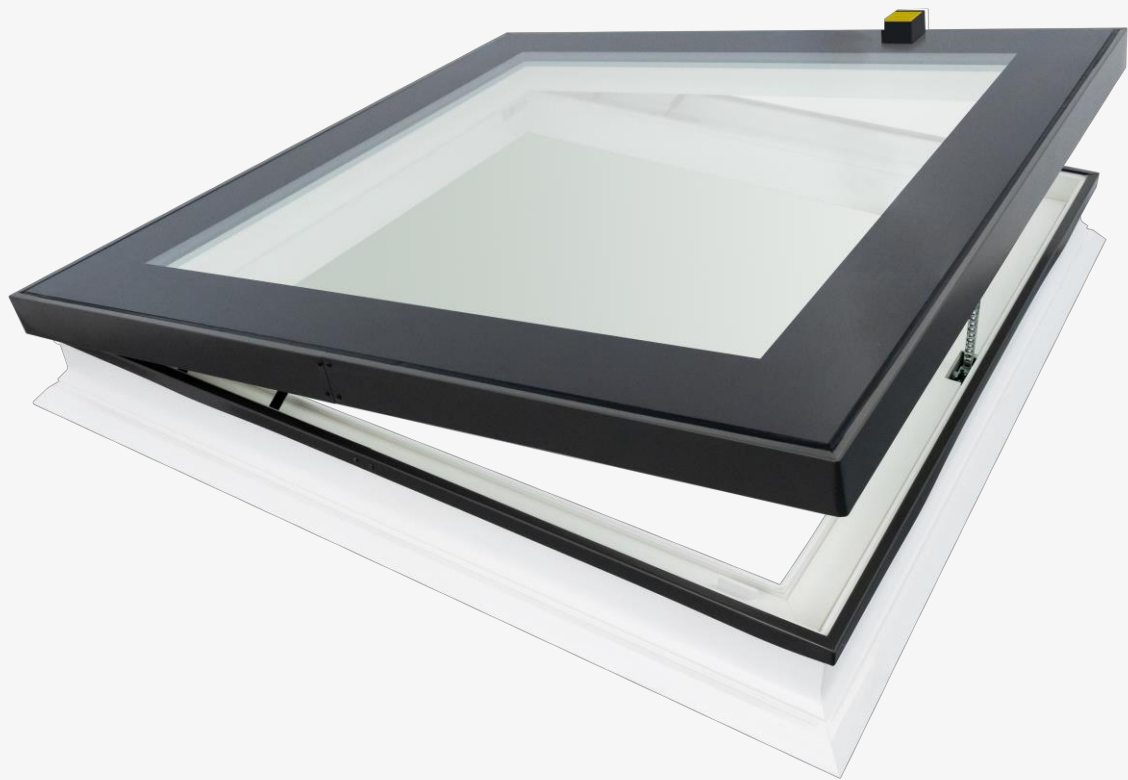

Премиальное качество для плоских крыш

Roto OnTop окно для плоской кровли

Roto OnTop окна для плоских кровель - **Оглавление**

01

Информация
о продукте

02

Окно с фиксированным
остеклением (глухое)

03

Плиссированная
шторка

08

Отличия от
конкурентов

01

Информация о продукте

Окно для плоской кровли

**Окно с фиксированным
остеклением**
глухое

**Окно с электрическим
стеклоподъемником**
с радио управлением

OnTop окно для плоской кровли с фиксированным остеклением (глухое)

Преимущества

- 01 Надежное соединение с крышей**
благодаря высочайшему уровню предварительной сборки. Монтажные рейки для крепления кровельного материала входят в комплект поставки.
- 02 Высокая стабильность и долгий срок службы**
благодаря устойчивому к атмосферным воздействиям многокамерному профилю из 100% ПВХ.
- 03 Лучшая теплоизоляция**
благодаря дополнительной изоляции внутри профилей.
- 04 Высочайший уровень безопасности**
благодаря закаленному и устойчивому к разбитию наружному стеклу.

**OnTop окно для плоской кровли с
электрическим стеклоподъёмником**
Идеальное соединение с крышей

Легкая интеграция с
«Умным домом»

OnTop окно для плоской кровли с электрическим стеклоподъёмником

Преимущества