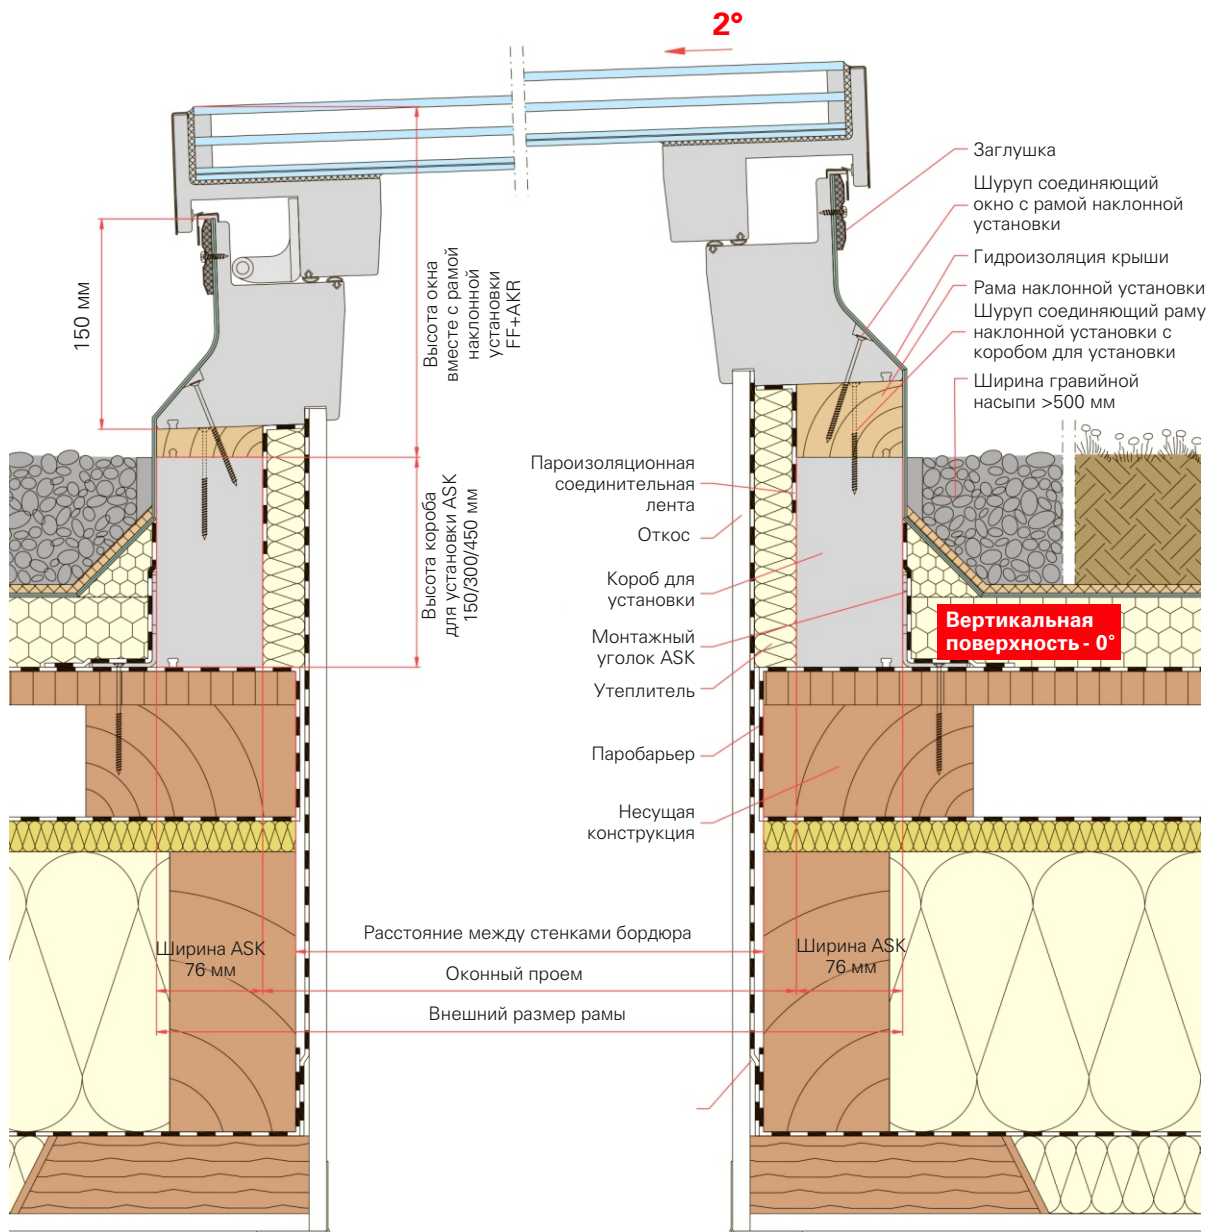

Выберите **размер окна.**

Какой **вариант** необходим?

Код заказа - консультация и заказ в четыре этапа

Код заказа: **FF 3G 120/120 K1Fi**

05 Короб для установки ASK

Короб для установки ASK

Преимущества

- 01 Идеальное выравнивание различных монтажных высот и толщин изоляции.**
Полностью готов к монтажу.
- 02 Простая установка**
благодаря высочайшему уровню предварительной сборки. Монтажные уголки уже смонтированы на заводе.
- 03 Лучшая теплоизоляция и долгий срок службы.**
Благодаря дополнительной изоляции, внутри камер в профиле из ПВХ.
- 04 Устойчив к атмосферным воздействиям и не требует технического обслуживания - доступен в трех вариантах высоты.**
150 мм, 300 мм и 450 мм - подходят для окон всех размеров.

Короб для установки ASK

Схемы монтажа

06

Рама наклонной
установки АКР

Рама наклонной установки АКР

Преимущества

- 01 Простая установка**
благодаря небольшому количеству хорошо подготовленных компонентов.
- 02 Наклонная установка.**
Увеличение угла наклона установки на 2°.
- 03 Идеально подходит**
для установки под оконным элементом.
- 04 Безопасное и герметичное соединение**
благодаря входящей в комплект уплотнительной ленте.
- 05 Доступны**
для окон всех размеров.

Рама наклонной установки АКР

Схемы монтажа

07 Плиссированная штора
электроуправление

**Легкая интеграция с
«Умным домом»**

Плиссированная штора ZFA с электрическим управлением для окон OnTop

Преимущества

- 01 Приятный дневной свет**
с оптимальной защитой от бликов благодаря полупрозрачным тканям.
- 02 Эффективное затемнение**
благодаря сотовой ткани¹.
- 03 Максимальный комфорт**
благодаря электрическому управлению. Индивидуально регулируется по мере необходимости с помощью пульта дистанционного управления.
- 04 Рекомендуется для**
гостиных (полупрозрачная ткань) и спален (затемняющая ячеистая плиссированная ткань)¹.