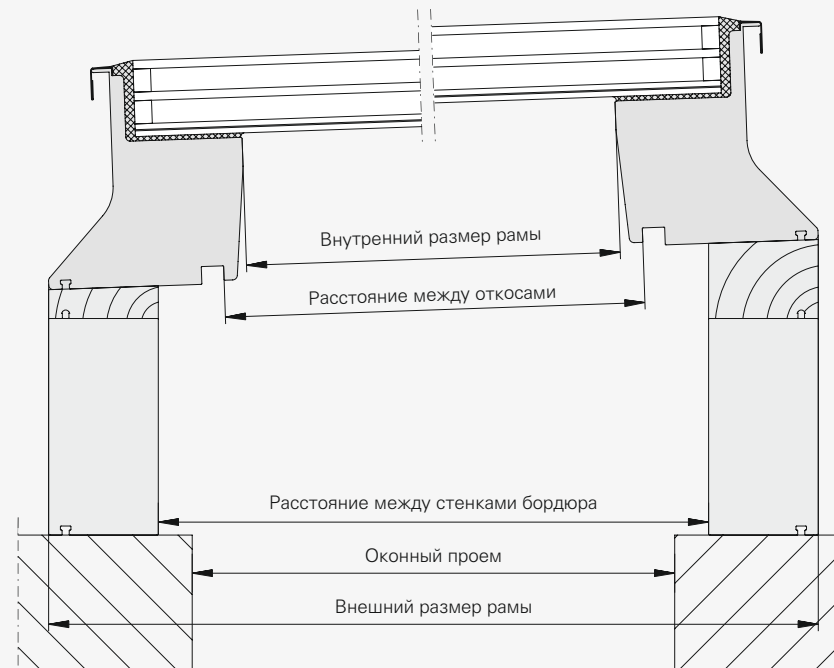

OnTop окно для плоской кровли с фиксированным остеклением (глухое)

Схемы монтажа

Конструкция с коробом для установки ASK Fx150K и рамой для наклонной установки АКР