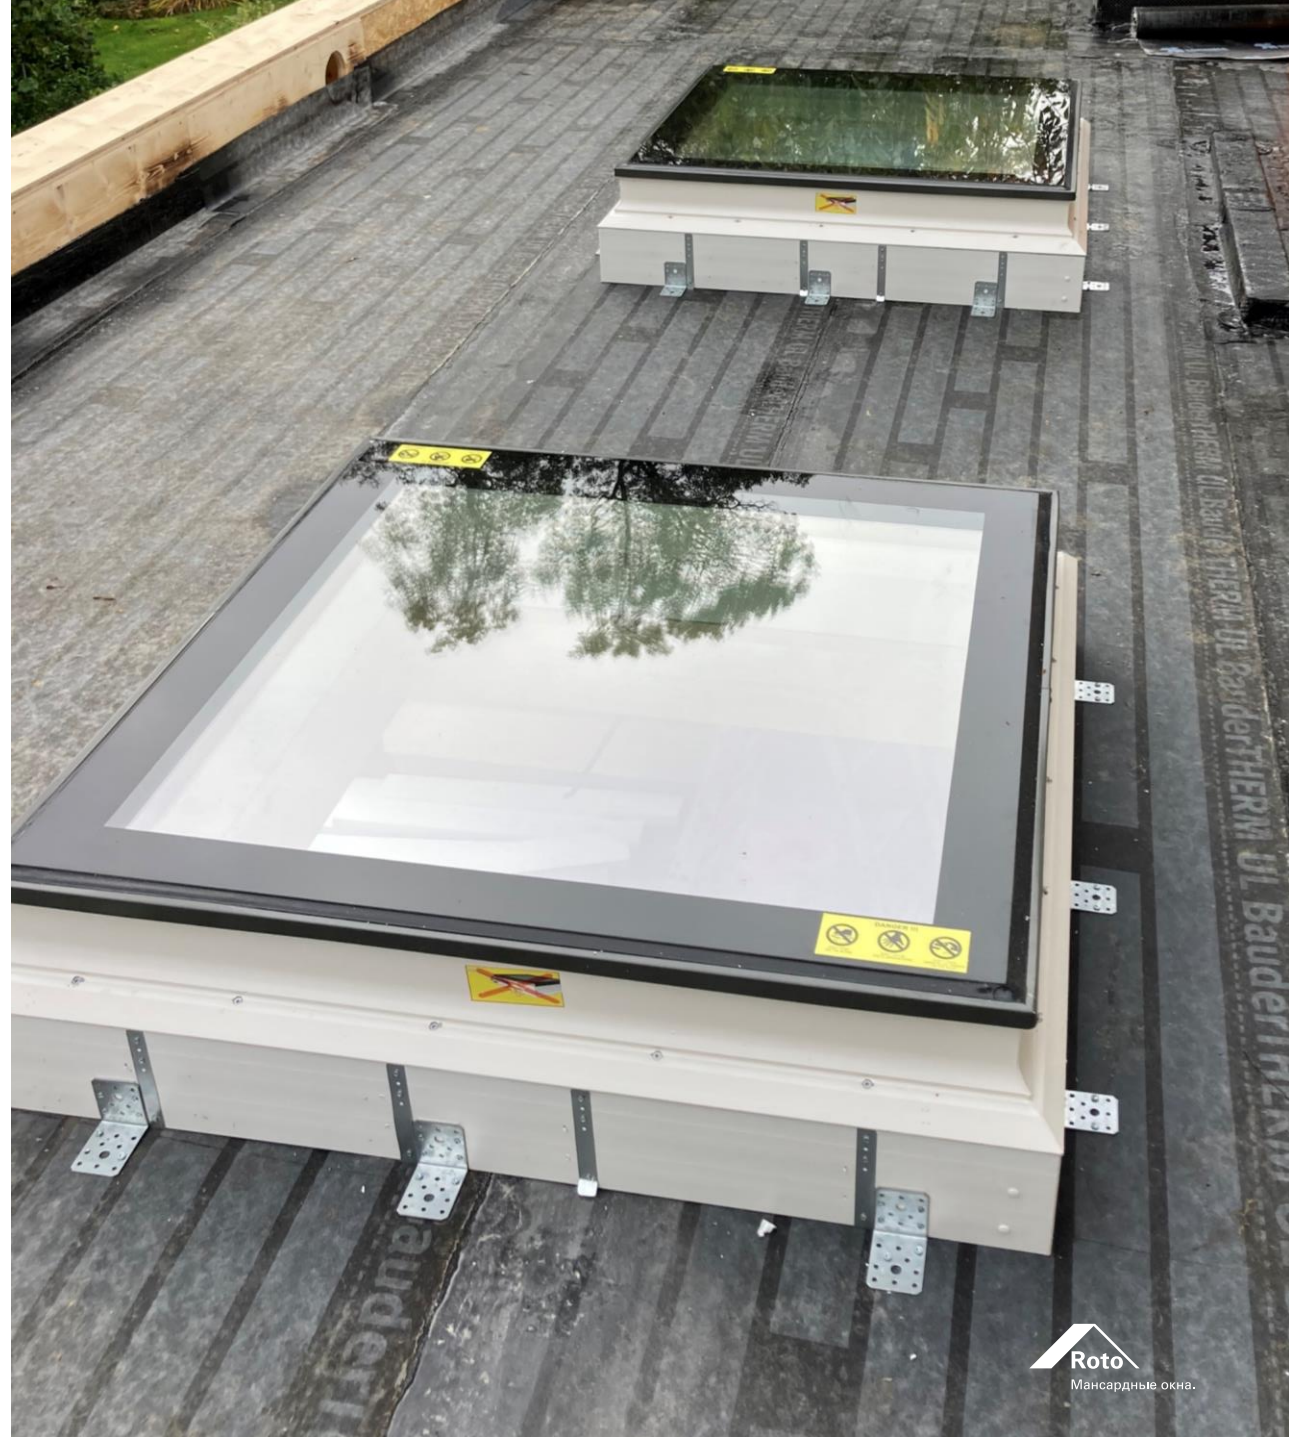

05 Короб для установки ASK