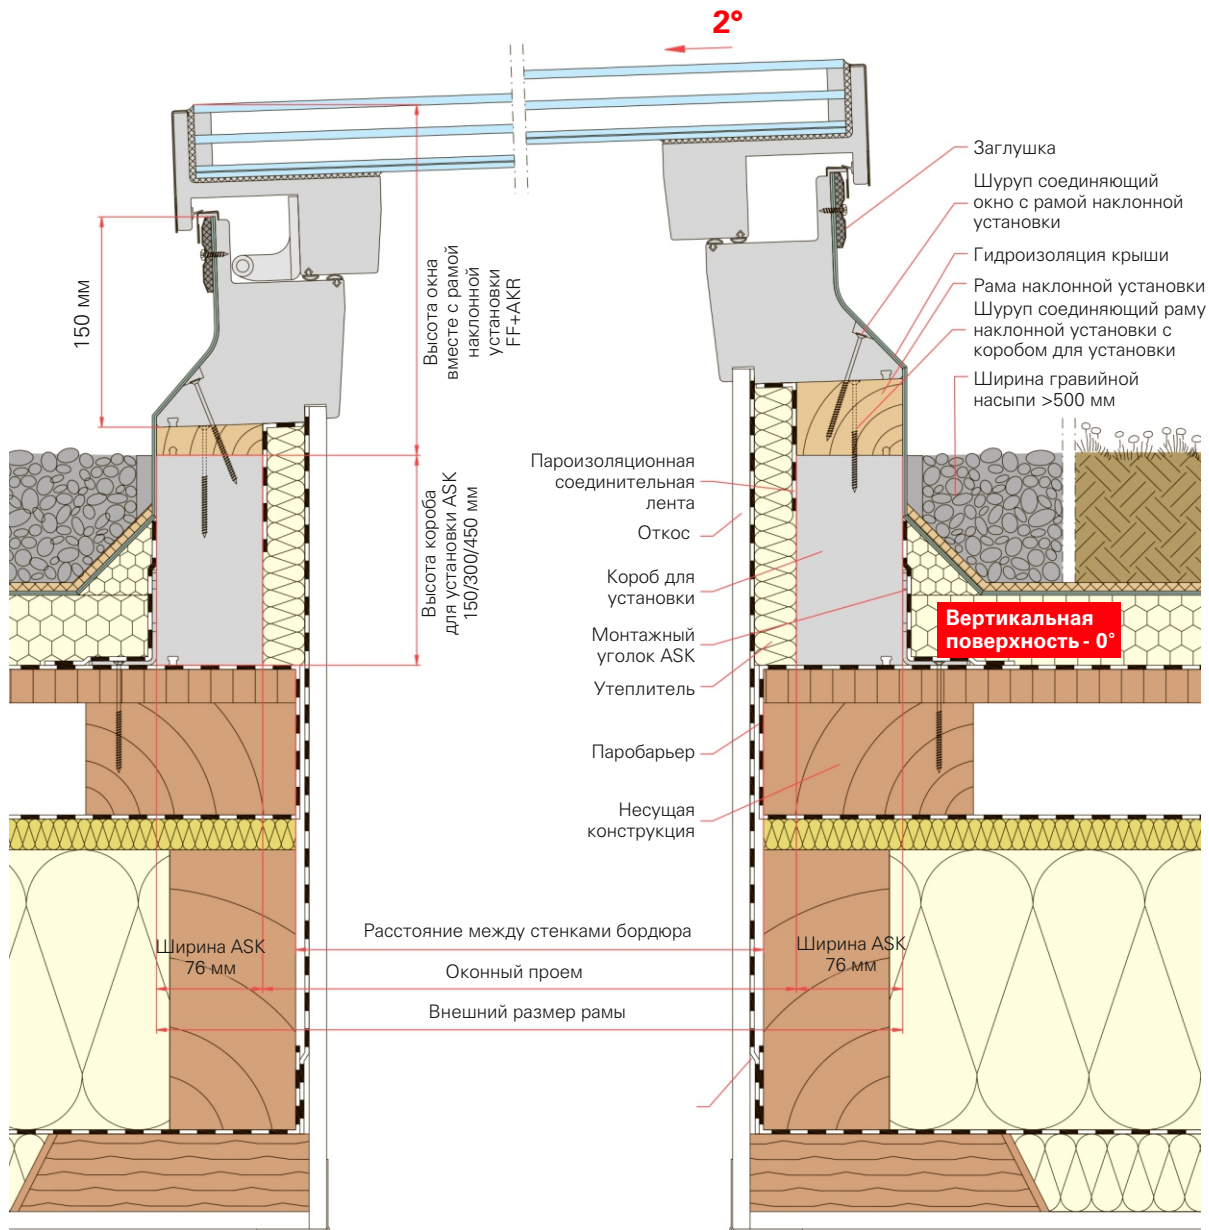

OnTop окно для плоской кровли с фиксированным остеклением (глухое)

Преимущества

- 01 Надежное соединение с крышей**
благодаря высочайшему уровню предварительной сборки. Монтажные рейки для крепления кровельного материала входят в комплект поставки.
- 02 Высокая стабильность и долгий срок службы**
благодаря устойчивому к атмосферным воздействиям многокамерному профилю из 100% ПВХ.
- 03 Лучшая теплоизоляция**
благодаря дополнительной изоляции внутри профилей.
- 04 Высочайший уровень безопасности**
благодаря закаленному и устойчивому к разбитию наружному стеклу.

**OnTop окно для плоской кровли с
электрическим стеклоподъёмником**
Идеальное соединение с крышей

Легкая интеграция с
«Умным домом»

OnTop окно для плоской кровли с электрическим стеклоподъёмником

Преимущества

- 01 Надежное соединение с кровлей**
благодаря высочайшему уровню предварительной сборки. Монтажные рейки для крепления кровельного материала входят в комплект поставки.
- 02 Высокая стабильность и долгий срок службы**
благодаря устойчивому к атмосферным воздействиям многокамерному профилю из 100% ПВХ.
- 03 Лучшая теплоизоляция**
благодаря дополнительной изоляции внутри профилей.
- 04 Высочайший уровень безопасности**
благодаря закаленному и устойчивому к разбитию наружному стеклу.
- 05 Больше комфорта благодаря электрическому управлению.**
Настенный радиопередатчик (одноканальный) входит в комплект поставки