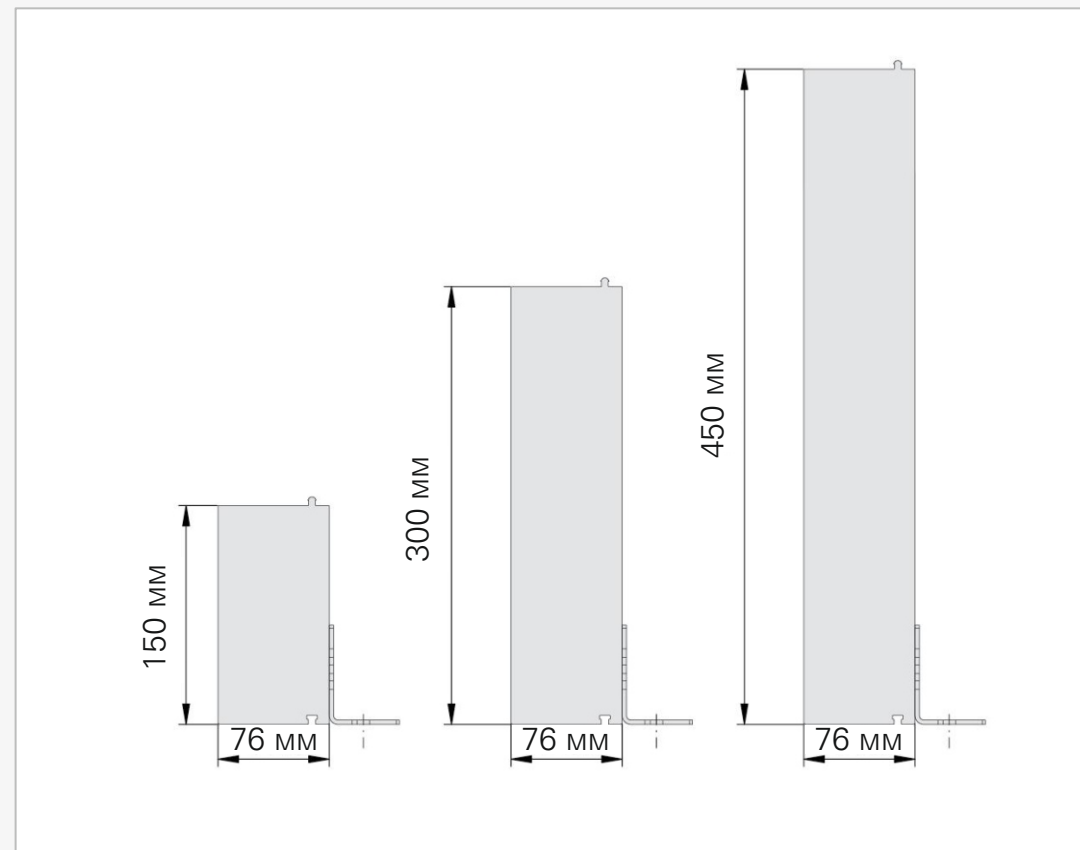

Короб для установки ASK

Схемы монтажа