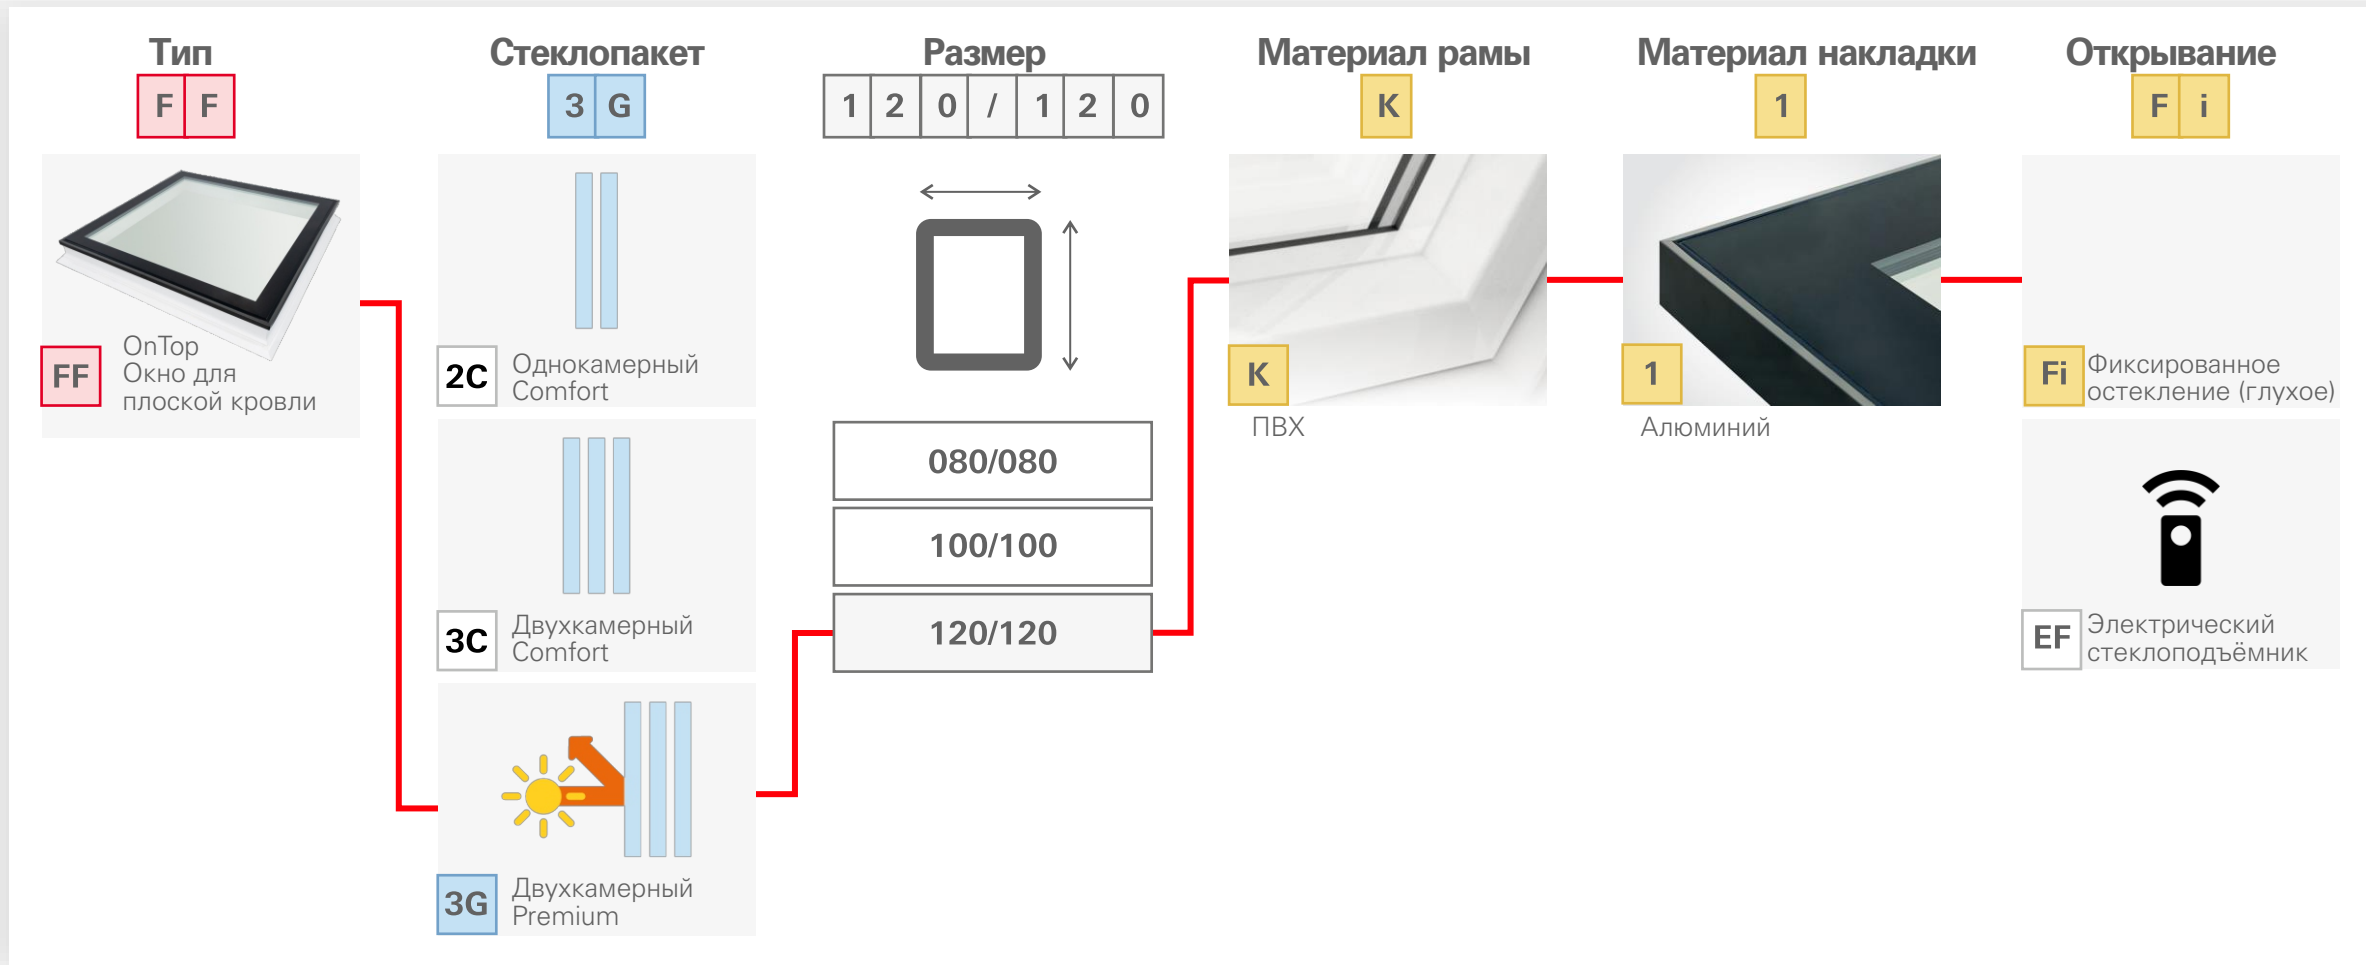

Код заказа - консультация и заказ в четыре этапа

Код заказа: **FF 3G 120/120 K1Fi**