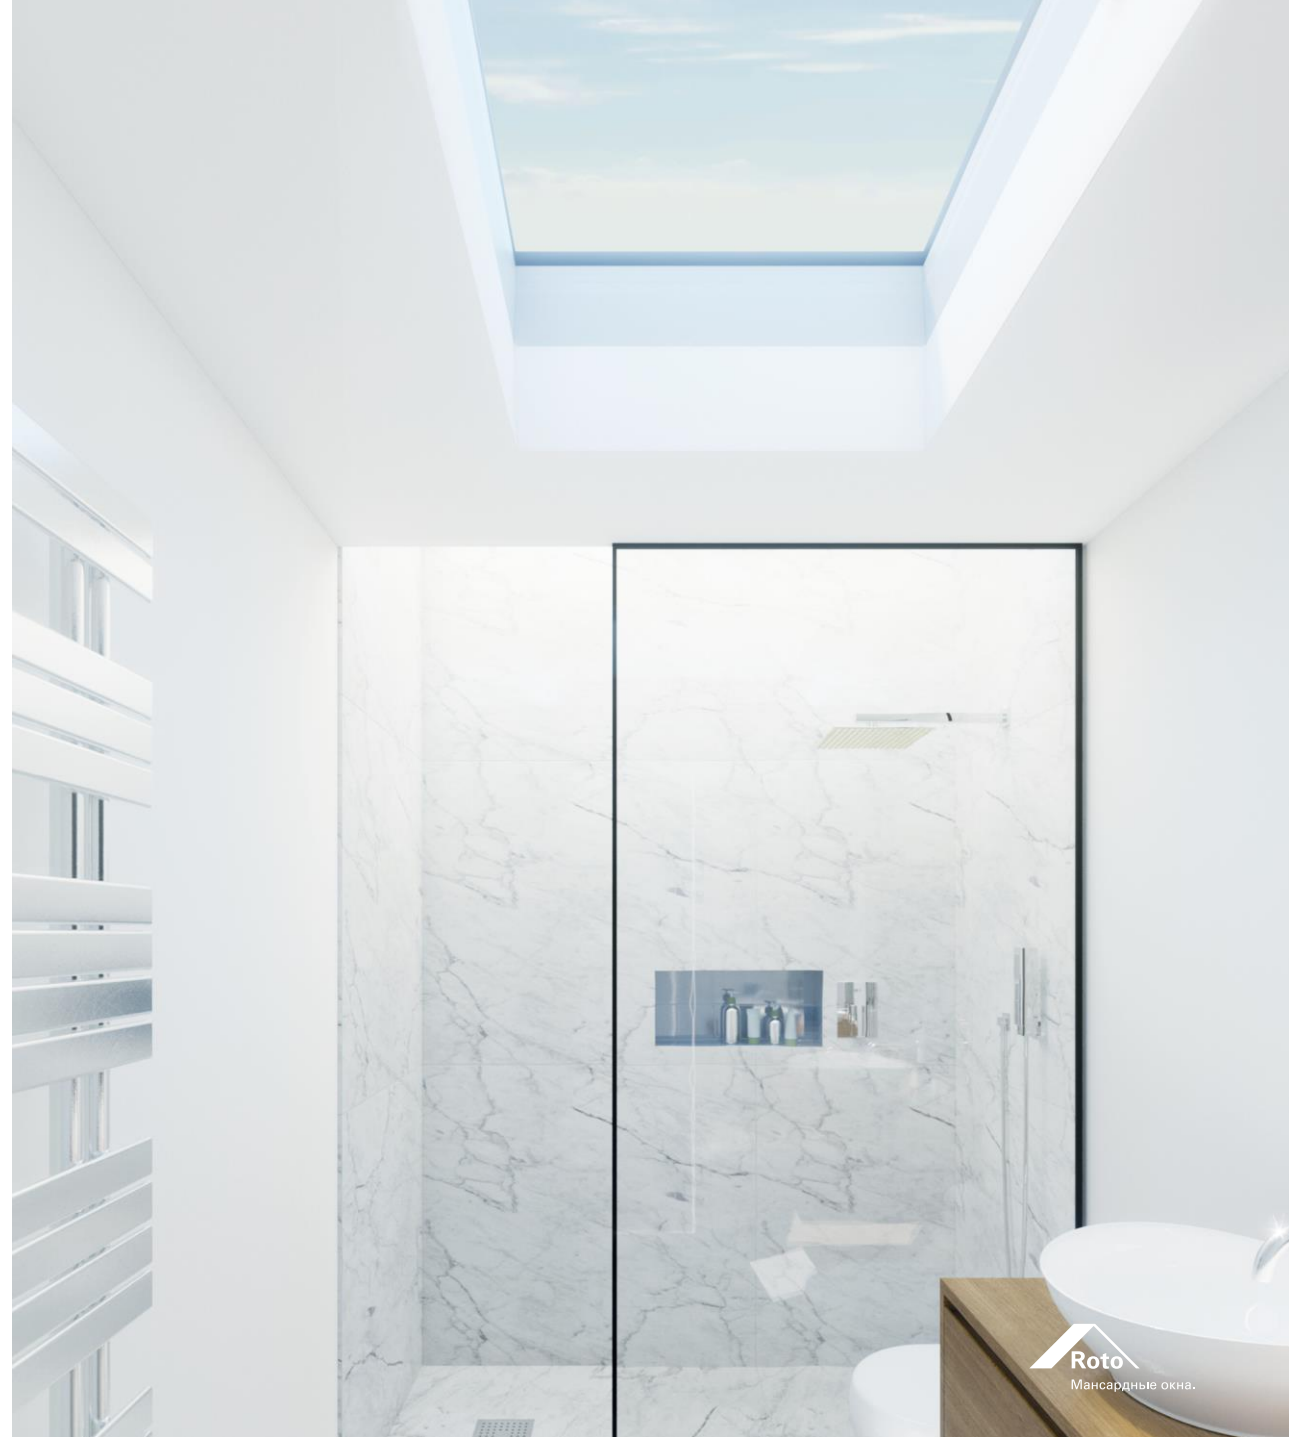

Премиальное качество для плоских крыш

Roto OnTop окно для плоской кровли

Roto OnTop окна для плоских кровель - **Оглавление**

01

Информация
о продукте

02

Окно с фиксированным
остеклением (глухое)

03

Плиссированная
шторка

08

Отличия от
конкурентов

01

Информация о продукте

Окно для плоской кровли

**Окно с фиксированным
остеклением**
глухое

**Окно с электрическим
стеклоподъемником**
с радио управлением