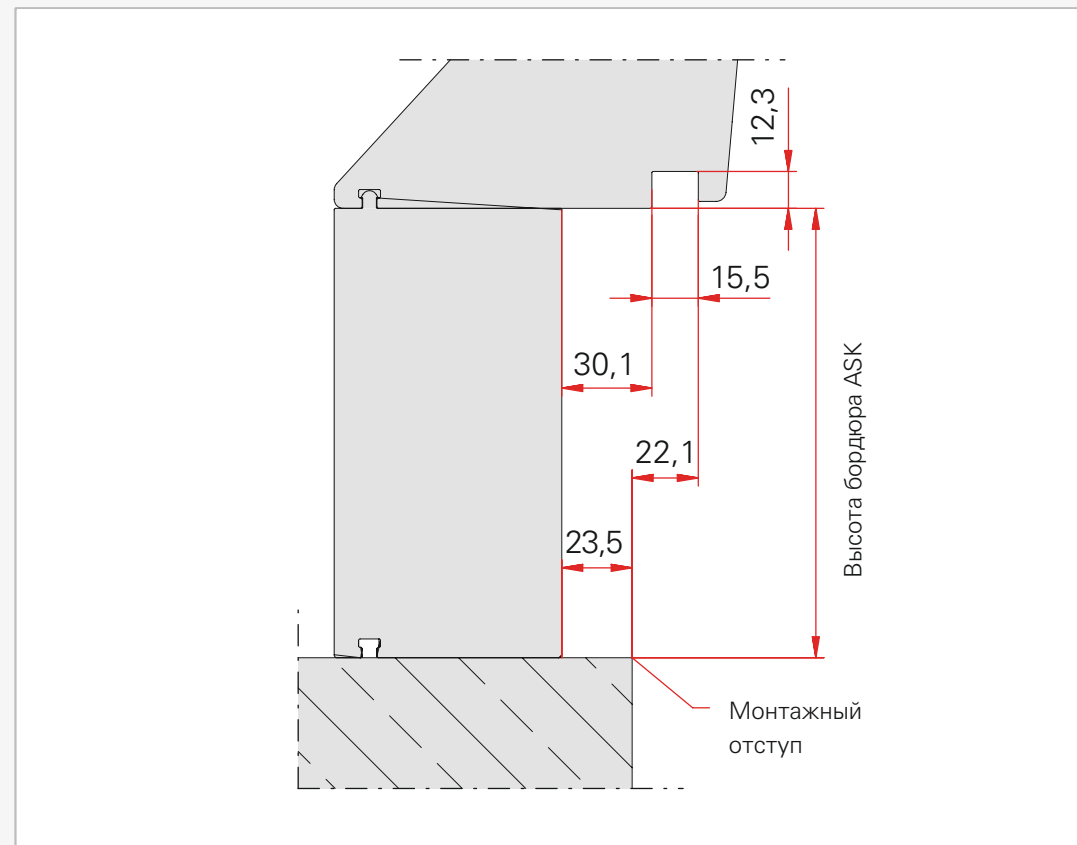

OnTop окно для плоской кровли с электрическим стеклоподъёмником

Схемы монтажа