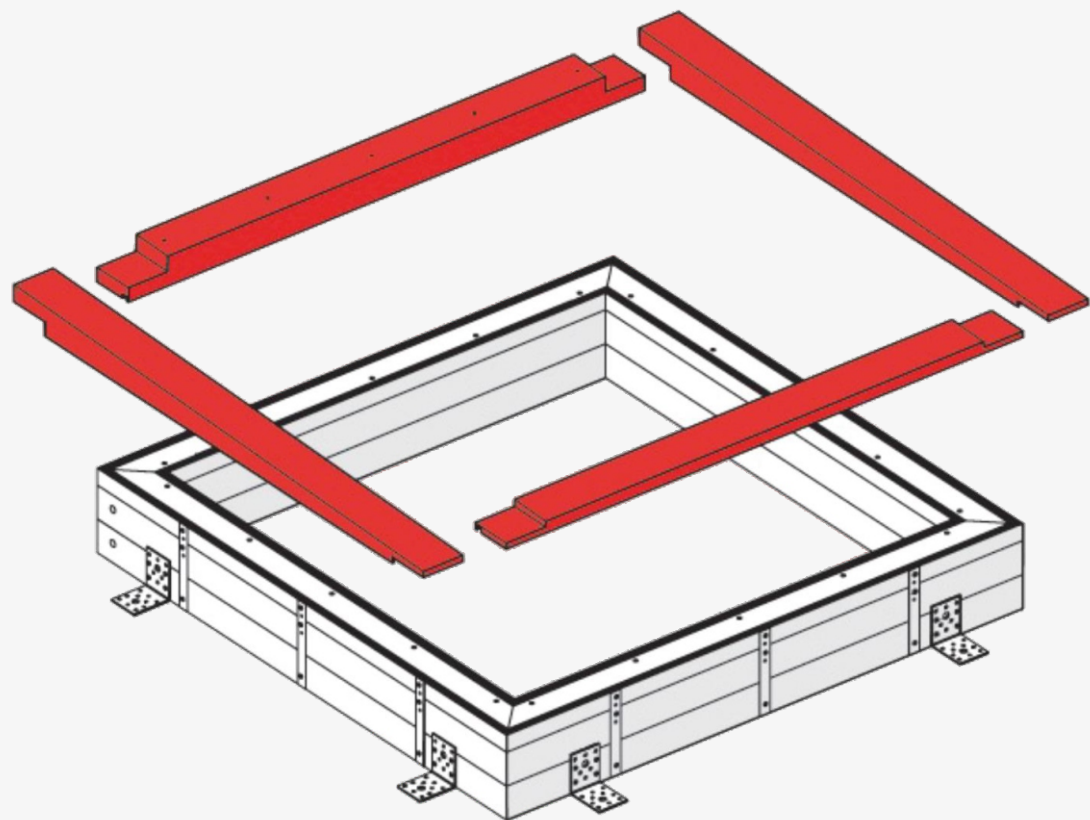

Короб для установки ASK

Схемы монтажа

06

Рама наклонной
установки АКР

Рама наклонной установки АКР

Преимущества

- 01 Простая установка**
благодаря небольшому количеству хорошо подготовленных компонентов.
- 02 Наклонная установка.**
Увеличение угла наклона установки на 2°.
- 03 Идеально подходит**
для установки под оконным элементом.
- 04 Безопасное и герметичное соединение**
благодаря входящей в комплект уплотнительной ленте.
- 05 Доступны**
для окон всех размеров.

Рама наклонной установки АКР

Схемы монтажа

07 Плиссированная штора
электроуправление

**Легкая интеграция с
«Умным домом»**

Плиссированная штора ZFA с электрическим управлением для окон OnTop

Преимущества

- 01 Приятный дневной свет**
с оптимальной защитой от бликов благодаря полупрозрачным тканям.
- 02 Эффективное затемнение**
благодаря сотовой ткани¹.
- 03 Максимальный комфорт**
благодаря электрическому управлению. Индивидуально регулируется по мере необходимости с помощью пульта дистанционного управления.
- 04 Рекомендуется для**
гостиных (полупрозрачная ткань) и спален (затемняющая ячеистая плиссированная ткань)¹.