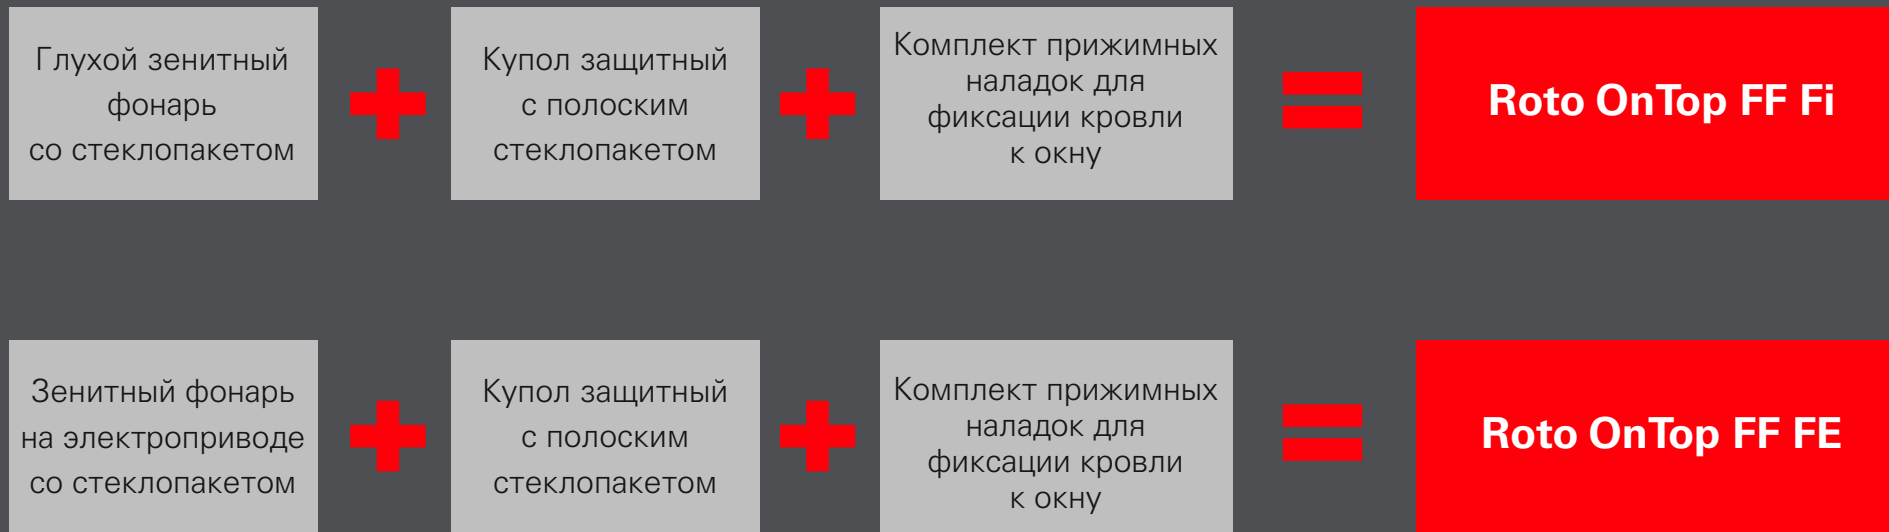

¹Отсутствие 100% затемнения в физическом смысле.

08

Сравнение

и отличие от конкурентов

Отличие от конкурентов.

Наши окна для плоской кровли Roto OnTop максимально предварительно собраны. Это гарантирует вам безопасность и простой монтаж без ошибок.