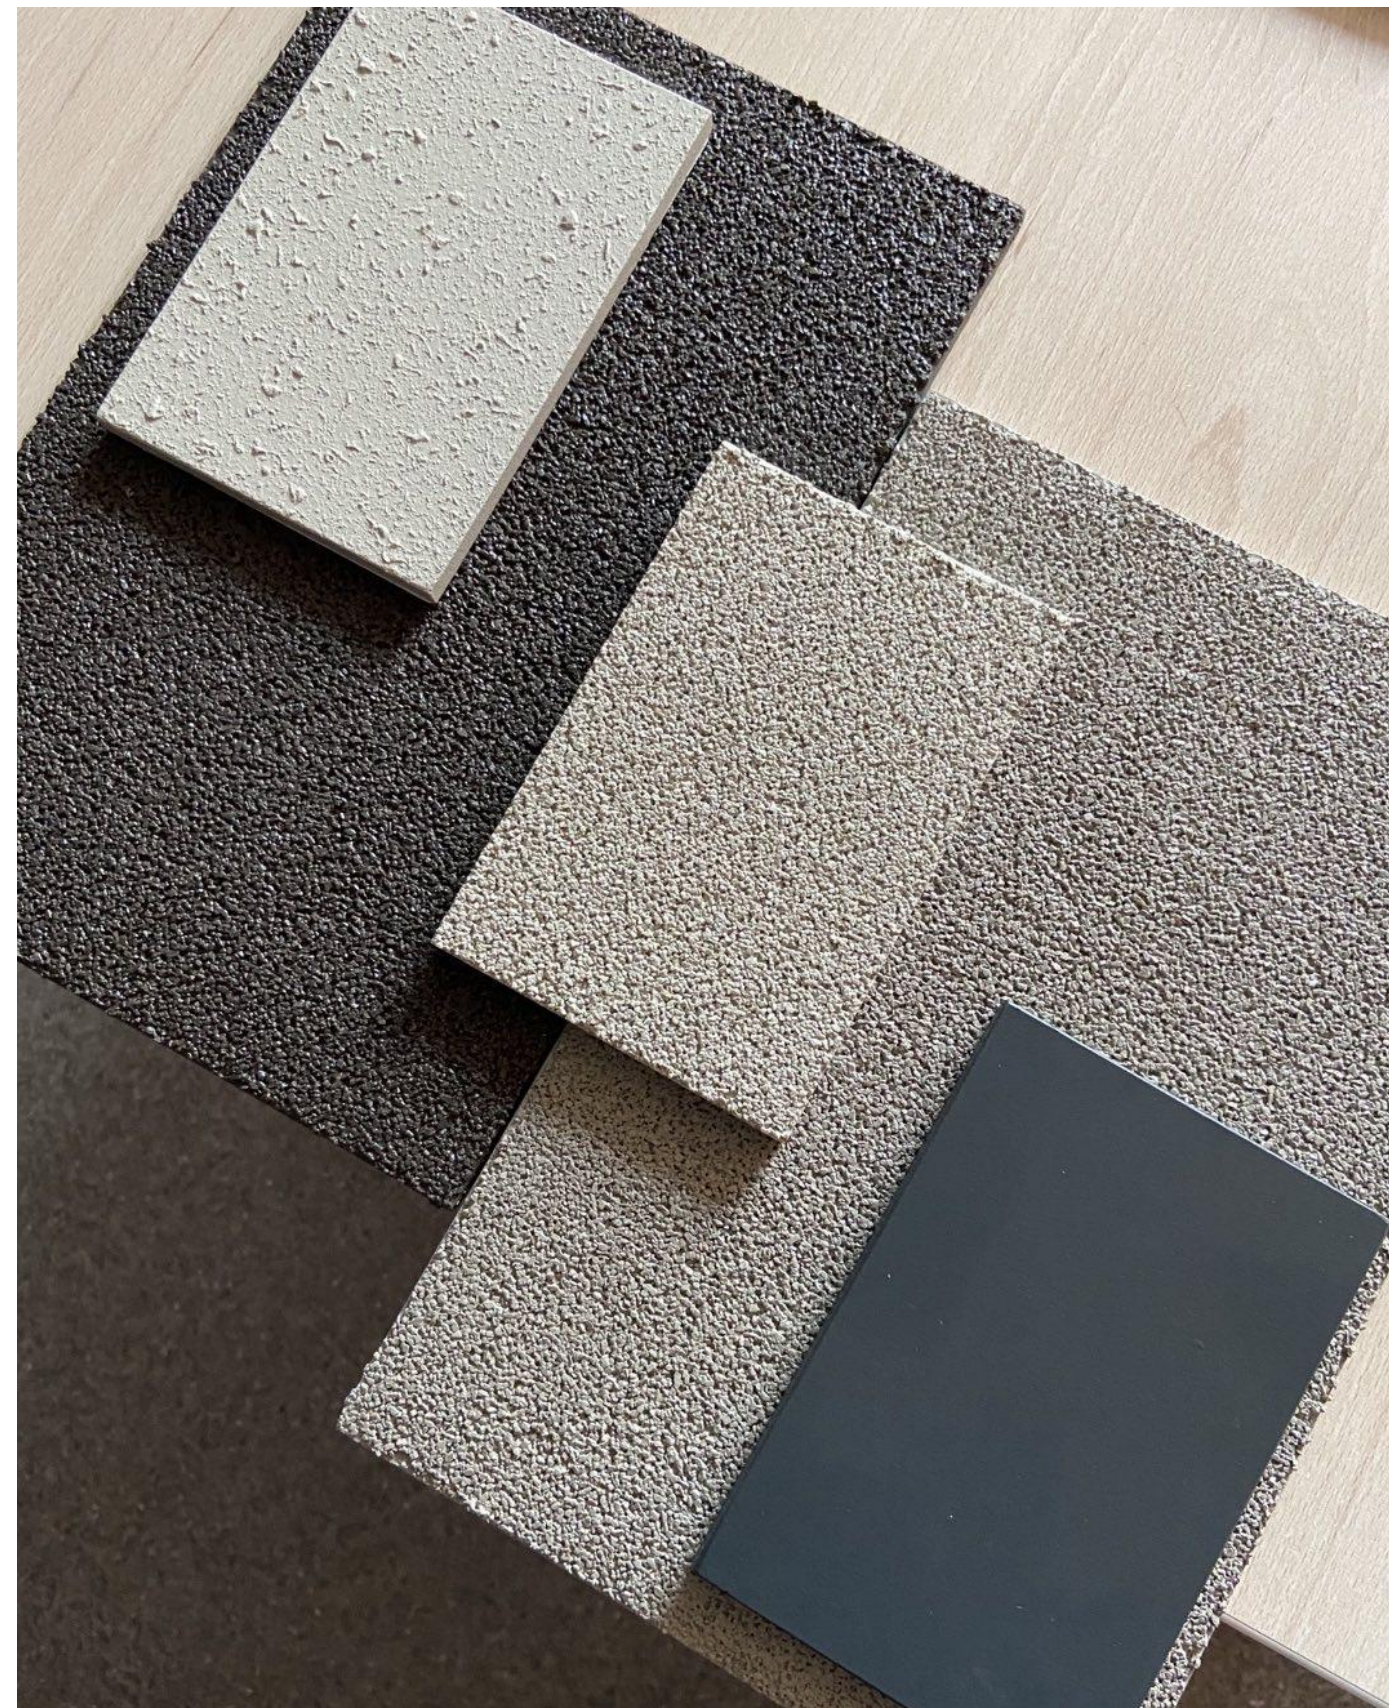

Стоун

Фиброцементные панели, фактура каменная крошка

Размеры: 200x3000 мм, 1200x1500 мм

Толщина: 8 мм