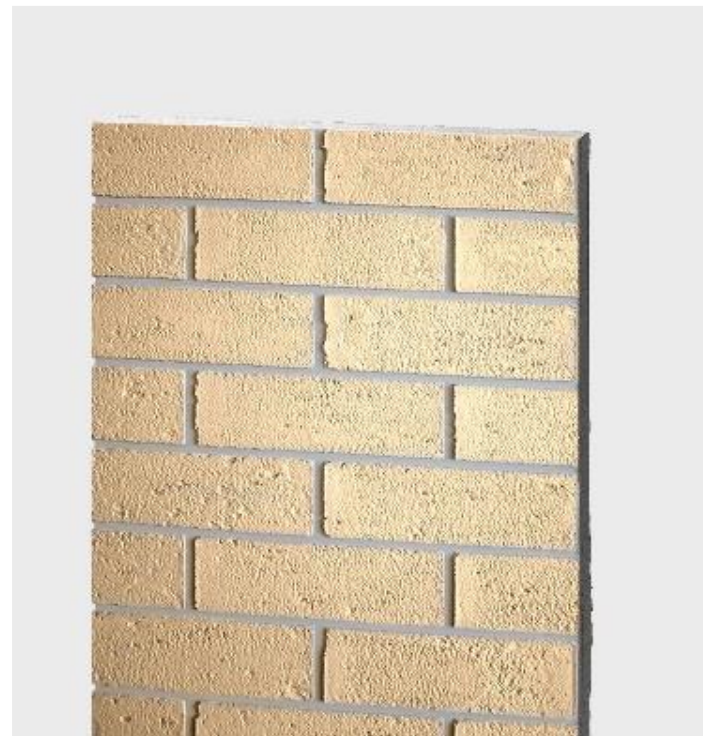

BC-8017

BC-8024

BC-9001

BC-9011

Брик

Фиброцементные панели, фактура кирпич

Размеры: 1200x1500, толщина: 8 мм

GRAPHITE

SAND

DEEP GRAY

IVORY

RED

DARK BROWN

Не нашли нужный цвет?

Мы можем покрасить для Вас фибропанели и фибросайдинг в любой цвет по каталогу RAL. Сделайте свой фасад уникальным и неповторимым!

ПОЛНОЦВЕТНАЯ УФ ПЕЧАТЬ НА ФИБРОПАНЕЛЯХ