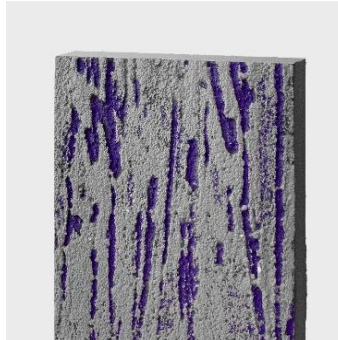

Короед

Фиброцементные панели с покрытием Полиуретан, фактура древесная

Размеры: 200x3000 мм, 1200x1500 мм

Толщина: 8 мм

GRAY NAVY