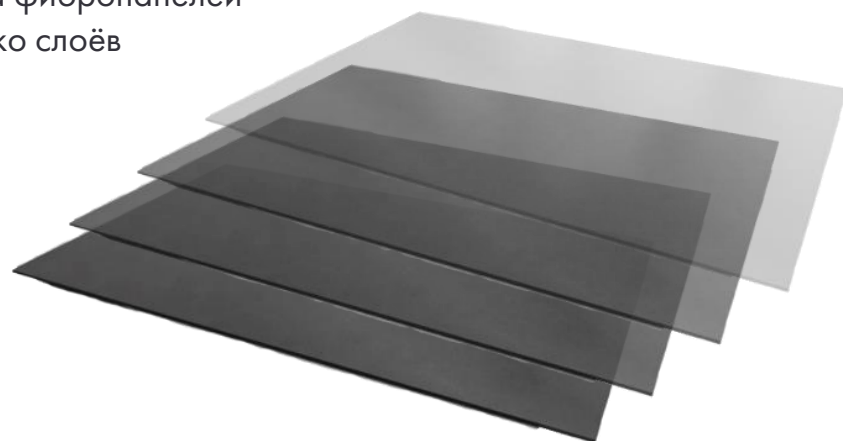

Фибропанели и фибросайдинг БЕТЭКО занимают одно из лидирующих мест на российском рынке. Качество продукции – наш ключ к успеху.

ТЕХНИЧЕСКИЕ ХАРАКТЕРИСТИКИ И ПРЕИМУЩЕСТВА ФИБРОПАНЕЛЕЙ

Что такое фибропанели и фибросайдинг BETECO? Это современный натуральный материал для отделки фасадов домов, а также оформления заборов, ограждений, бань, беседок и других построек.

Самое главное для нас - качество продукции. И это не просто слова. Полное соответствие международным стандартам подтверждается сертификатами и заключениями экспертов.

Фибропанели BETECO обладают уникальными характеристиками, представлены в различных цветах и фактурах. Подходят для любого климата, экологически безопасны.

Фибропанели созданы на основе компонентов натурального происхождения:

Долговечность и длительное сохранение первоначального внешнего вида фибропанелей BETECO обеспечивают несколько слоёв покрытия:

1. Защитный лак
2. Акриловая итальянская краска на водной основе
3. Грунтовочное покрытие
4. Основа фиброцемент

Различные варианты монтажа фибропанелей

Укладка фибропанелей BETECO может быть произведена несколькими способами. Универсальная форма панели даёт возможность экспериментировать с различным углом и декоративными крепёжными элементами.