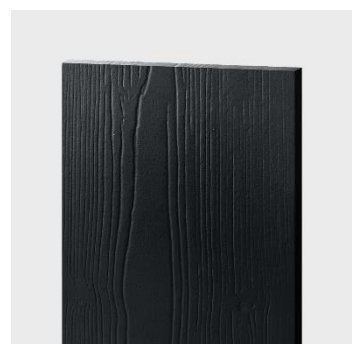

БВ-8003

БВ-8017

БВ-8024

БВ-9001

БВ-9011

* Покрытие полиуретан обладает грязеотталкивающими свойствами, защищает панели от УФ-излучения и выцветания.

Штиль

Фиброцементные панели с покрытием Полиуретан, фактура гладкая