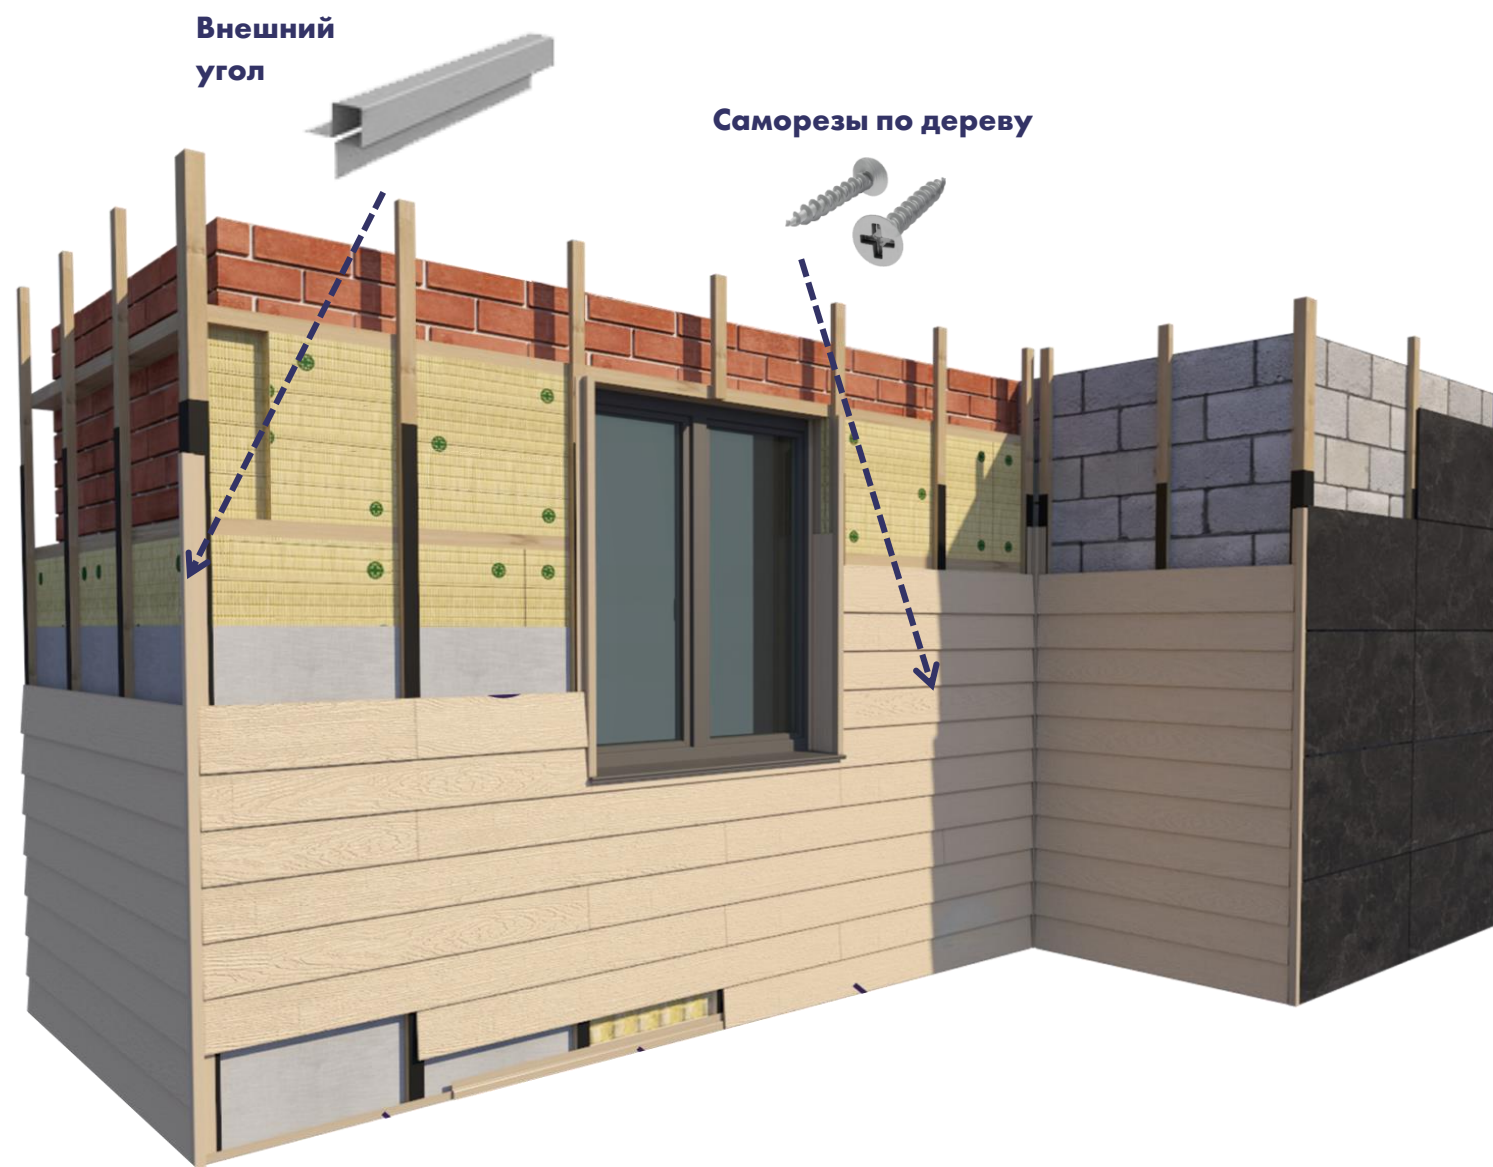

ВАРИАНТЫ МОНТАЖА

Для получения выразительного декоративного эффекта и обеспечения целостности конструкции эксперты БЕТЭКО рекомендуют два варианта оформления оконных и дверных проёмов, внутренних и внешних стыков. В первом случае используется фибропанель, которая распускается на необходимые по размеру элементы. Во втором - комплектующие элементы фасадной системы из металла с полимерным покрытием.

Расположение комплектующих элементов в устройстве облицовки вентфасада фибропанелями БЕТЭКО производится согласно следующим схемам: