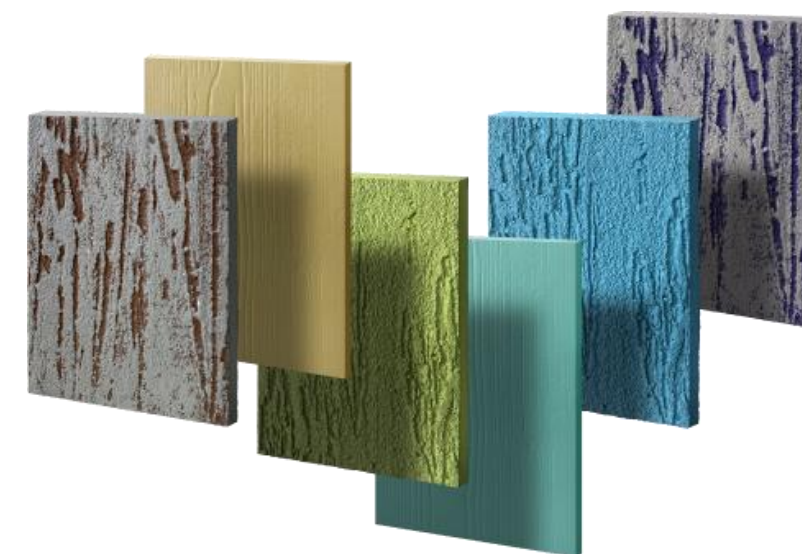

Мы открыли людям новые возможности. Мы дали людям выбор, которого ранее не было. Широкий выбор цветовых решений и стиля.

БЕТЭКО – СОВРЕМЕННЫЙ, ЭКОЛОГИЧНЫЙ ОБЛИЦОВОЧНЫЙ МАТЕРИАЛ

Широкий выбор цветовых решений фибропанелей и фибросайдинга БЕТЭКО. Варианты цветов соответствуют всем современным трендам. Фасад сохранит свой изначальный цвет на долгие годы. Все это благодаря прочности и надёжности материалов.

Фибропанели и фибросайдинг БЕТЭКО занимают одно из лидирующих мест на российском рынке. Качество продукции – наш ключ к успеху.

ТЕХНИЧЕСКИЕ ХАРАКТЕРИСТИКИ И ПРЕИМУЩЕСТВА ФИБРОПАНЕЛЕЙ

Что такое фибропанели и фибросайдинг BETECO? Это современный натуральный материал для отделки фасадов домов, а также оформления заборов, ограждений, бань, беседок и других построек.

Фибропанели созданы на основе компонентов натурального происхождения:

Долговечность и длительное сохранение первоначального внешнего вида фибропанелей BETECO обеспечивают несколько слоёв покрытия:

1. Защитный лак
2. Акриловая итальянская краска на водной основе
3. Грунтовочное покрытие
4. Основа фиброцемент

КОЛЛЕКЦИЯ ФИБРОПАНЕЛЕЙ

БЕТЭКО выступает экспертом в вопросах внешней отделки, выполняя больше, чем утилитарную функцию. Коллекция фибропанелей создаёт качественные современные дизайнерские решения. БЕТЭКО предлагает широкую цветовую палитру натуральных оттенков.