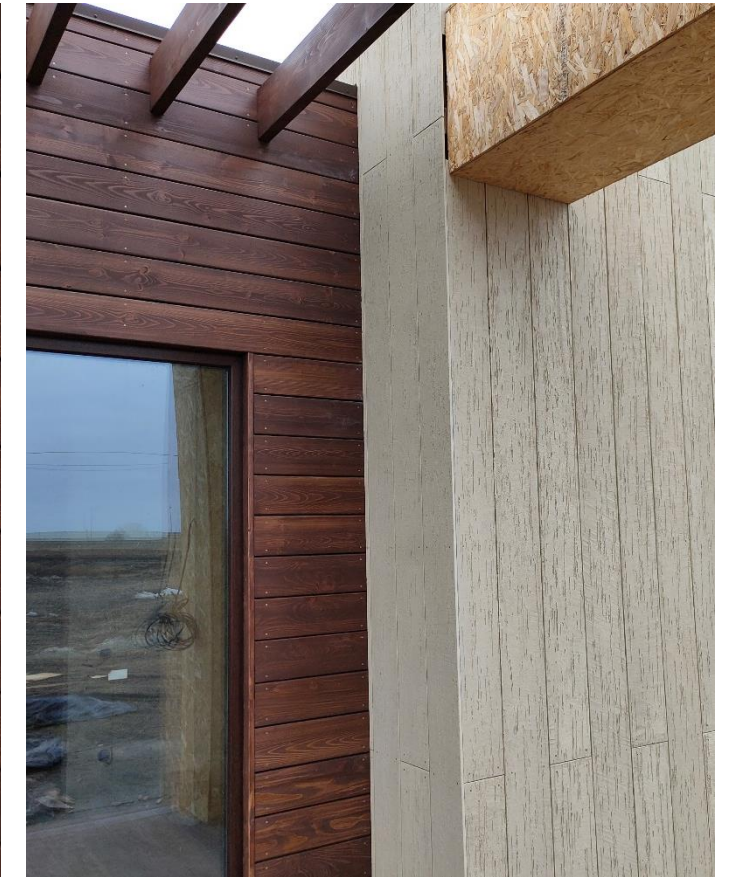

Короед

Фиброцементные панели с покрытием Полиуретан, фактура древесная

Размеры: 200x3000 мм, 1200x1500 мм

Толщина: 8 мм