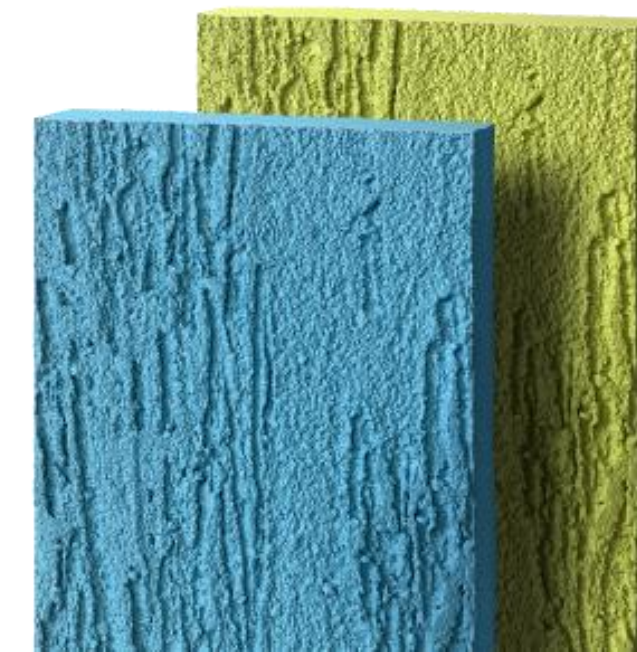

Мы открыли людям новые возможности. Мы дали людям выбор, которого ранее не было. Широкий выбор цветовых решений и стиля.

БЕТЭКО – СОВРЕМЕННЫЙ, ЭКОЛОГИЧНЫЙ ОБЛИЦОВОЧНЫЙ МАТЕРИАЛ

Широкий выбор цветовых решений фибропанелей и фибросайдинга БЕТЭКО. Варианты цветов соответствуют всем современным трендам. Фасад сохранит свой изначальный цвет на долгие годы. Все это благодаря прочности и надёжности материалов.

Фибропанели и фибросайдинг БЕТЭКО занимают одно из лидирующих мест на российском рынке. Качество продукции – наш ключ к успеху.

ТЕХНИЧЕСКИЕ ХАРАКТЕРИСТИКИ И ПРЕИМУЩЕСТВА ФИБРОПАНЕЛЕЙ

Что такое фибропанели и фибросайдинг BETECO? Это современный натуральный материал для отделки фасадов домов, а также оформления заборов, ограждений, бань, беседок и других построек.

Самое главное для нас - качество продукции. И это не просто слова. Полное соответствие международным стандартам подтверждается сертификатами и заключениями экспертов.

Фибропанели BETECO обладают уникальными характеристиками, представлены в различных цветах и фактурах. Подходят для любого климата, экологически безопасны.

Фибропанели созданы на основе компонентов натурального происхождения:

Долговечность и длительное сохранение первоначального внешнего вида фибропанелей BETECO обеспечивают несколько слоёв покрытия:

1. Защитный лак
2. Акриловая итальянская краска на водной основе
3. Грунтовочное покрытие
4. Основа фиброцемент