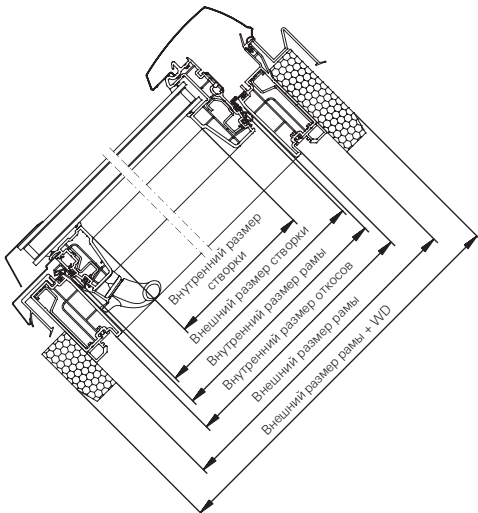

H = Дерево

K = ПВХ

Размеры окон

Размеры окон	054/078	054/098	054/118	065/098	065/118	065/140	074/098	074/118
Внешний размер рамы (мм)	540/780	540/980	540/118	650/980	650/1180	650/1400	740/980	740/1180
Внешний размер рамы + WD (мм)	600/840	600/1040	600/1240	710/1040	710/1240	710/1460	800/1040	800/1240
Внутренний размер рамы (мм)	464/704	464/904	464/1104	574/904	574/1104	574/1324	664/904	664/1104
Внешний размер створки (мм)	456/695	456/895	456/1095	566/895	566/1095	566/1315	656/895	656/1095
Внутренний размер створки (мм)	382/620	382/820	382/1020	492/820	492/1020	492/1240	582/820	582/1020
Внутренний размер откосов (мм)	480/720	480/920	480/1120	590/920	590/1120	590/1340	680/920	680/1120
Площадь остекления в м ²	0,24	0,31	0,39	0,40	0,50	0,61	0,48	0,59

Размеры окон	074/140	094/098	094/118	094/140	114/098	114/118	114/140
Внешний размер рамы (мм)	740/1400	940/980	940/1180	940/1400	1140/980	1140/1180	1140/1400
Внешний размер рамы + WD (мм)	800/1460	1000/1040	1000/1240	1000/1460	1200/1040	1200/1240	1200/1460
Внутренний размер рамы (мм)	664/1324	864/904	864/1104	864/1324	1064/904	1064/1104	1064/1324
Внешний размер створки (мм)	656/1315	856/895	856/1095	856/1315	1056/895	1056/1095	1056/1315
Внутренний размер створки (мм)	582/1240	782/820	782/1020	782/1240	982/820	982/1020	982/1240
Внутренний размер откосов (мм)	680/1340	880/920	880/1120	880/1340	1080/920	1080/1120	1080/1340
Площадь остекления в м ²	0,72	0,64	0,80	0,97	0,81	1,00	1,22

Разрез А-А

Разрез В-В

Разрез окна ПВХ