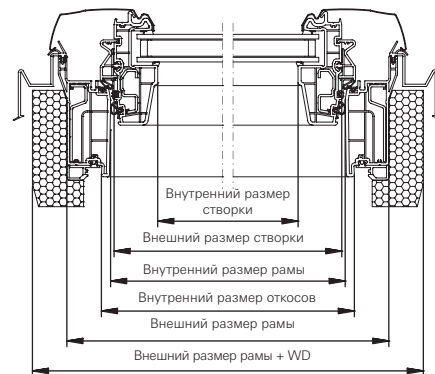

Разрез В-В

Разрез окна ПВХ